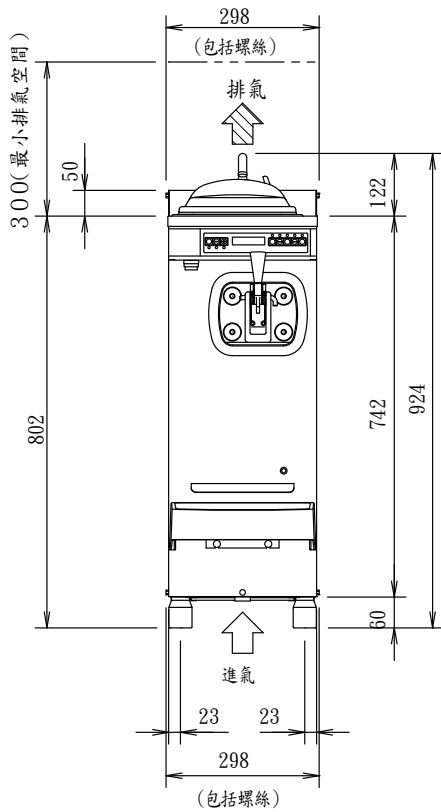

NA-9524AE 自動殺菌霜淇淋機

單槽桌上型機型

● 頂視圖

● 前視圖

● 側視圖

- ※請在上面留出至少30cm的空間以便通風。
- ※避免陽光直射和熱源，並安裝在通風良好的地方。
(在 5°C 至 35°C 的環境溫度範圍內使用。)
- ※將霜淇淋機放置在不會接觸到水的地方。