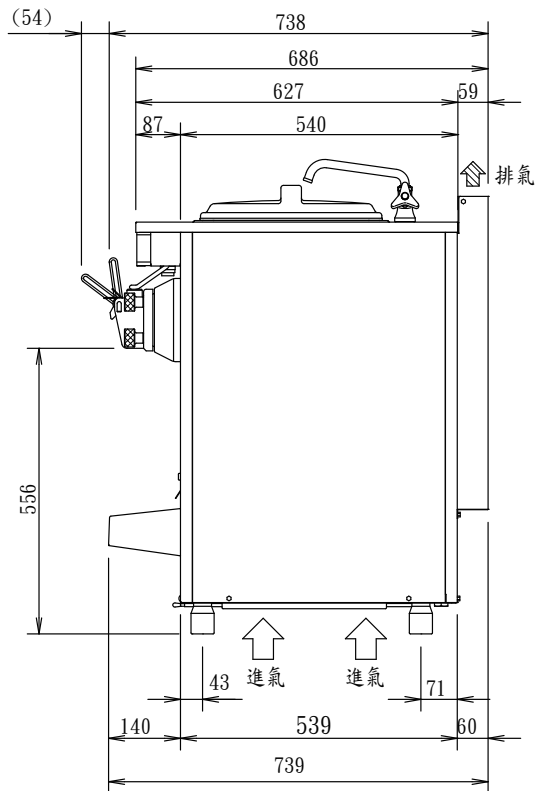

NA-9524AE 自動殺菌霜淇淋機

單槽桌上型機型

● 頂視圖

● 前視圖

● 側視圖

- ※請在上面留出至少30cm的空間以便通風。
- ※避免陽光直射和熱源，並安裝在通風良好的地方。
(在 5°C 至 35°C 的環境溫度範圍內使用。)
- ※將霜淇淋機放置在不會接觸到水的地方。