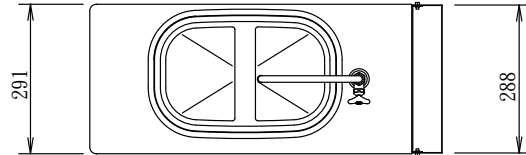

NA-9524AE 自動殺菌霜淇淋機

單槽桌上型機型

● 頂視圖

● 前視圖

● 側視圖

- ※請在上面留出至少30cm的空間以便通風。
- ※避免陽光直射和熱源，並安裝在通風良好的地方。
(在 5°C 至 35°C 的環境溫度範圍內使用。)
- ※將霜淇淋機放置在不會接觸到水的地方。