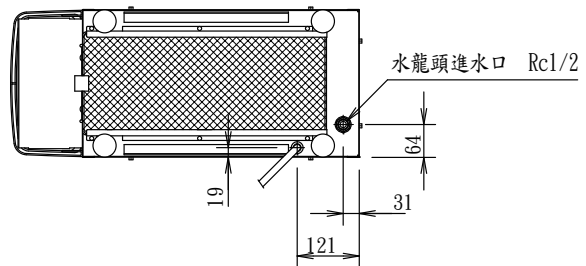

NA-9524AE 自動殺菌霜淇淋機

單槽桌上型機型

● 頂視圖

● 前視圖

● 側視圖

- ※請在上面留出至少30cm的空間以便通風。
- ※避免陽光直射和熱源，並安裝在通風良好的地方。
(在 5°C 至 35°C 的環境溫度範圍內使用。)
- ※將霜淇淋機放置在不會接觸到水的地方。